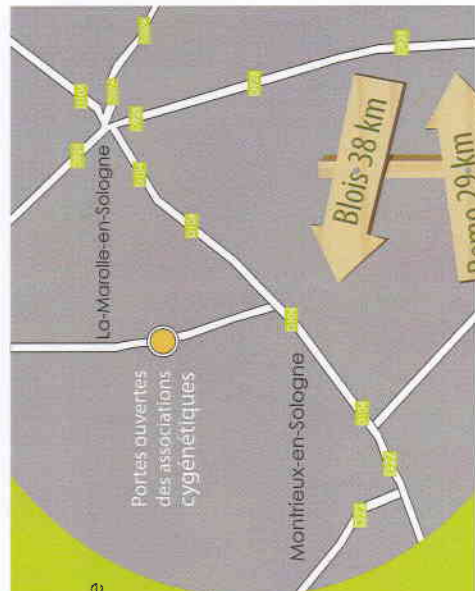

MAISON DE LA CHASSE ET DE LA NATURE
MONTRIEUX-EN-SOLOGNE

Présentation des associations
et animations diverses

LES ASSOCIATIONS PARTICIPANTES

- Association de Gestion et de Régulation des Espèces
- Association Départementale des Sociétés Communales de Chasse Prédatrices, Déprédatrices et Envahissantes
- Association Départementale de la Vénérie
- Association Française pour l'avenir de la chasse aux chiens courants 41
- Association Départementale de la Vénérie sous terre
- Chasse à l'Arc Beaauce Sologne
- Association Départementale des Chasseurs de Gibier d'Eau
- Club d'Utilisation Sportive de Chiens d'Arrêt
- Association Départementale des Chasseurs de Grand Gibier
- Fédération Départementale des Chasseurs
- Association Départementale des Jeunes Chasseurs
- Fédération Départementale des Chasseurs
- Association Départementale des Lieutenants de Louveterie
- Union Nationale des Utilisateurs de Chiens de Rouge

Association partenaire invitée : Fédération Départementale de Pêche

Plan d'accès

Maison de la Chasse
et de la Nature
Le Marché Coutan
Montrieux-en-Sologne

PLUS D'INFOS

www.chasseursducentre.fr/fdc41